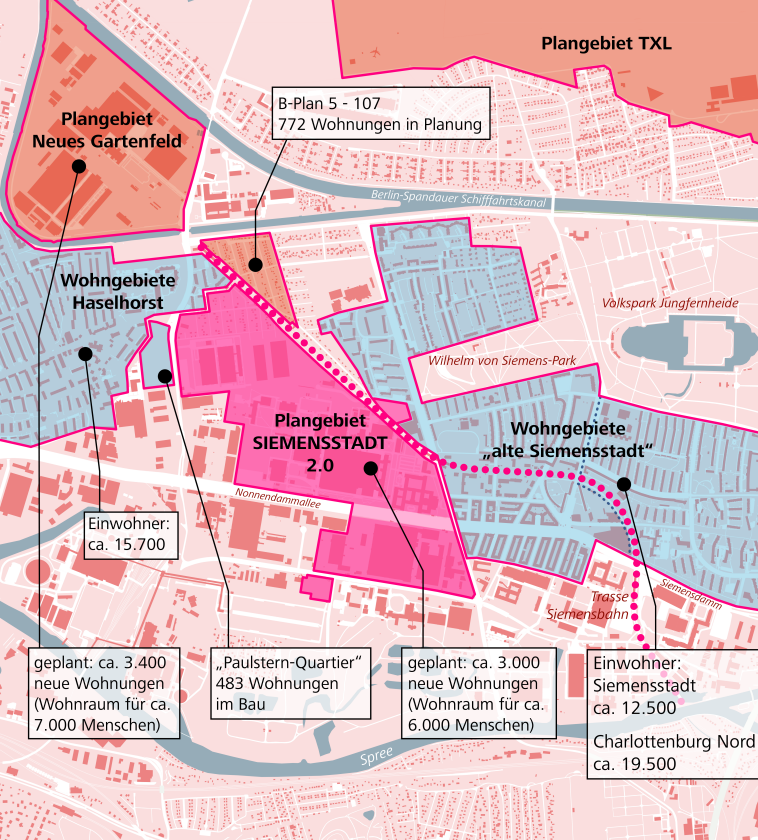

PLANUNGSWERKSTATT NEUE SIEMENSSTADT

**mach
mit!**

www.neue-siemensstadt.de

PLANUNGSWERKSTATT NEUE SIEMENSSTADT

WORUM GEHT ES?

Die Karte stellt die Bestandssituation zwischen Siemensstadt und Haselhorst dar und zeigt die neuen städtebaulichen Plangebiete in und um Siemensstadt.

Die Umsetzung dieser Planungen bedeutet u. a., dass die Siemensstadt um mehr ca. 15.000 neue Einwohner wachsen wird.

Die Bedürfnisse, Fragen und Sorgen der Anwohnerinnen und Mitarbeiterinnen müssen bei diesen Planungen gesehen, gehört und berücksichtigt werden!

WER UND WAS IST DIE PLANUNGSWERKSTATT?

- Wir sind eine Bürgerinitiative von Anwohnerinnen und Mitarbeiterinnen von Firmen und Institutionen aus der Siemensstadt.
- Die Initiative zur Gründung geht auf das Bürgerbüro der LINKEN zurück, wir sind aber parteipolitisch ungebunden.
- Wir möchten erreichen, dass sich die Lebensbedingungen in unserem Stadtteil im Zuge des Projekts „Siemensstadt 2.0“ verbessern.
- Wir bündeln die Forderungen der Anwohnerinnen und bringen sie bei den Verantwortlichen vor.